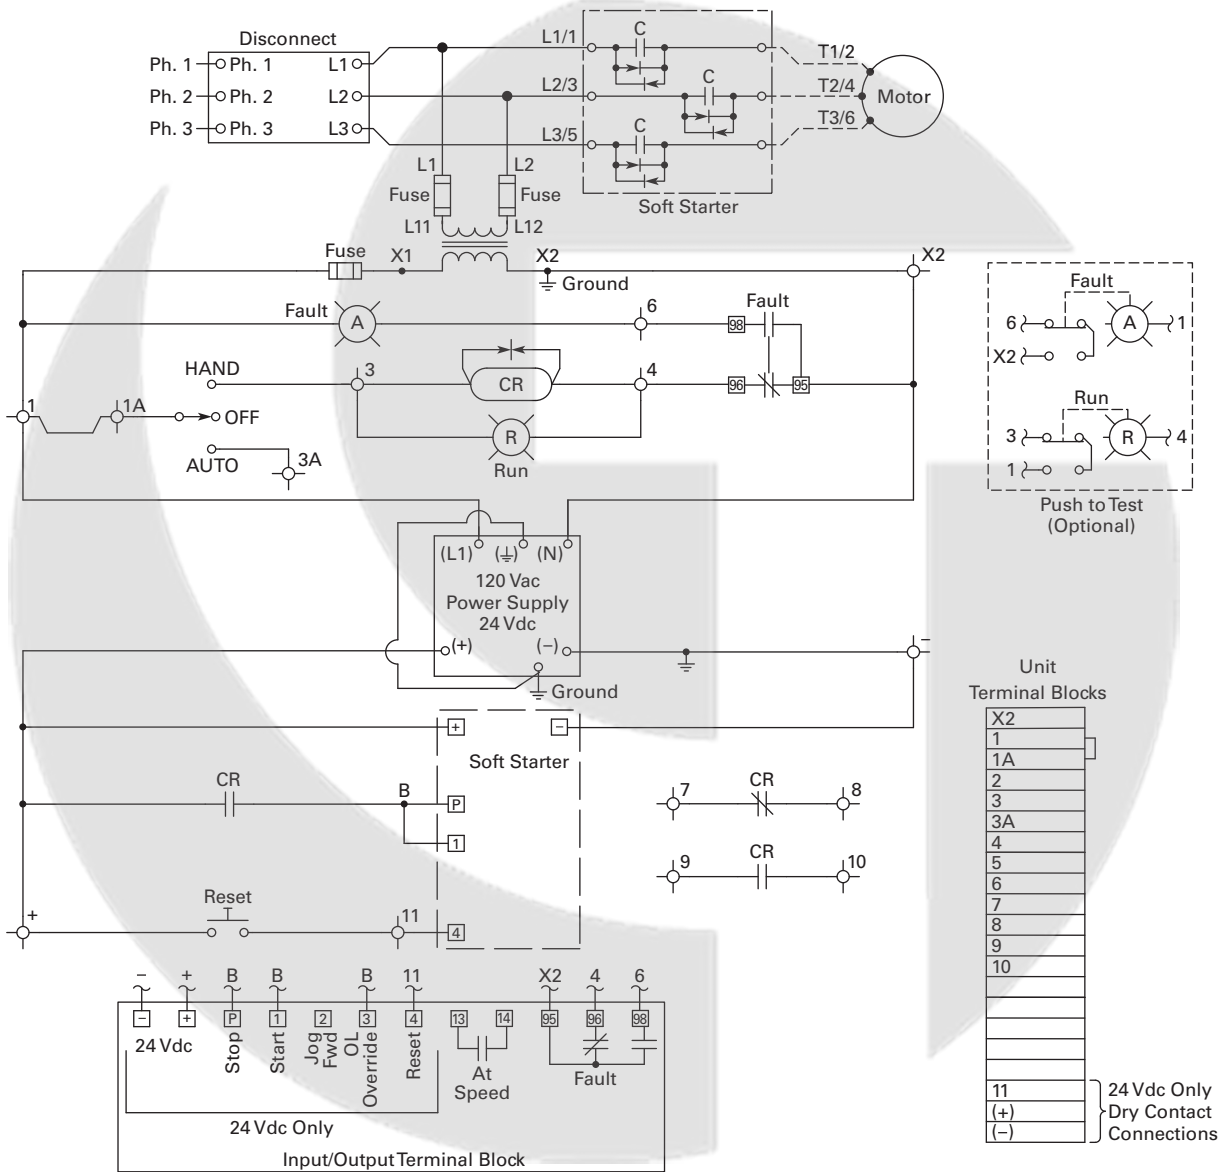

GeeTech Group

soft starter control wiring diagram

GeeTech Group

Turkey
Mücahitler Mahallesi, Sani Konukoğlu
Bulvarı, Gaziantep Ticaret Borsası
Binası, No:70/TİC 81
ŞEHİTKAMİLGAZİANTEP
+90 (342) 502 22 62
GeeTech.com.tr