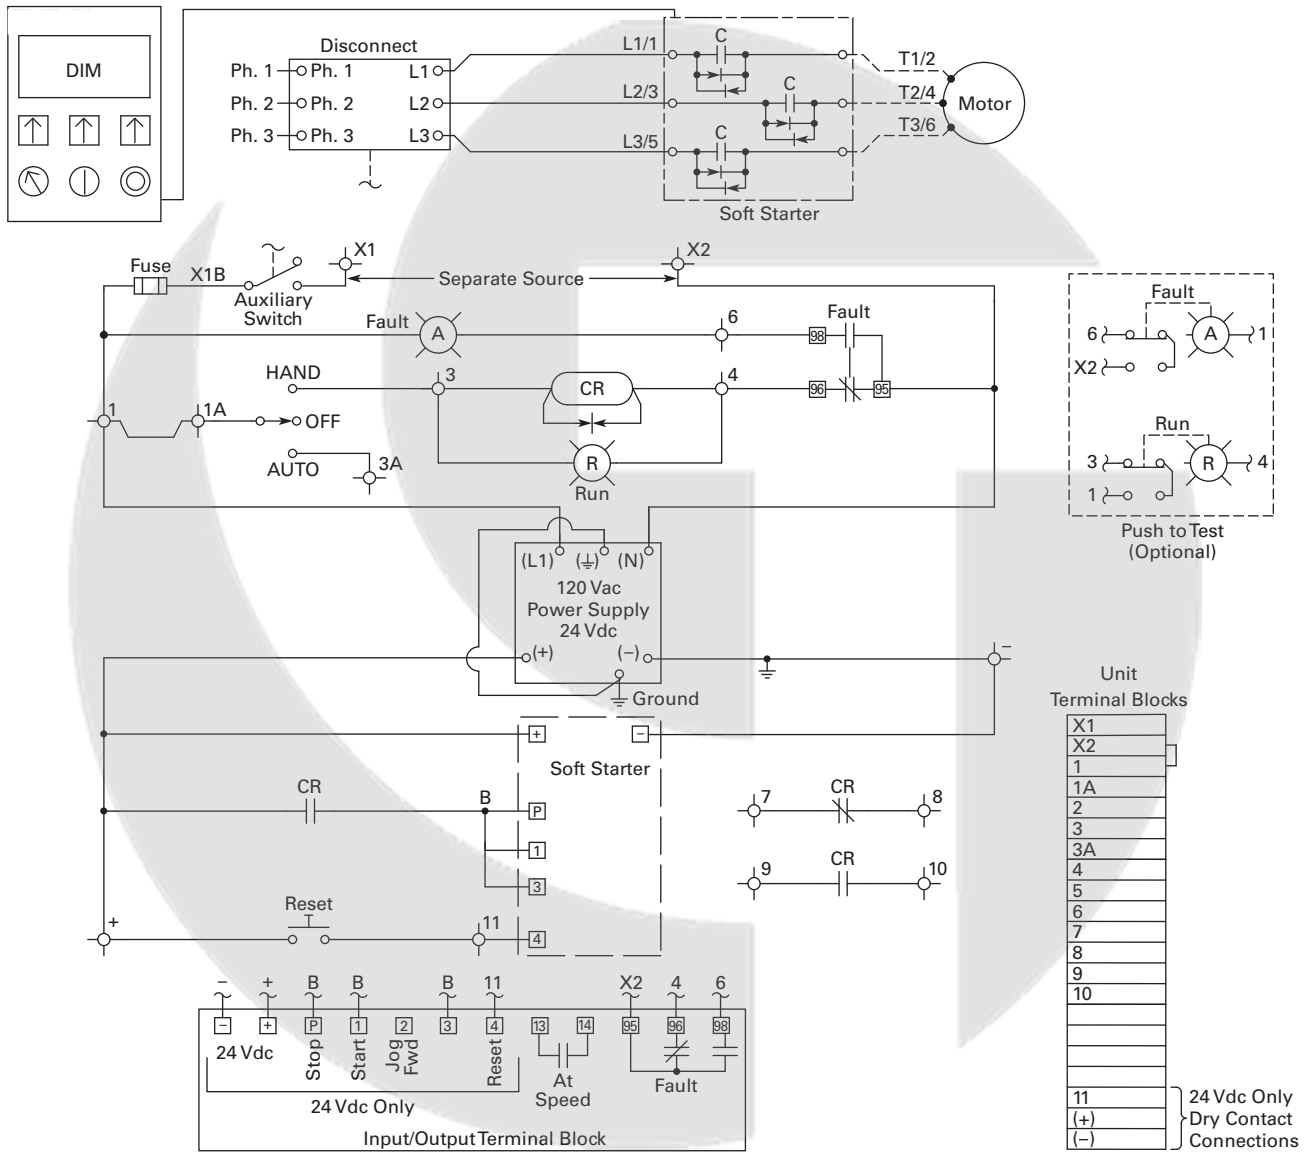

GeeTech Group

soft starter control wiring diagram

GeeTech Group

Turkey
Mücahitler Mahallesi, Sani Konukoğlu
Bulvarı, Gaziantep Ticaret Borsası
Binası, No:70/TİC 81
ŞEHİTKAMİLGAZİANTEP
+90 (342) 502 22 62
GeeTech.com.tr