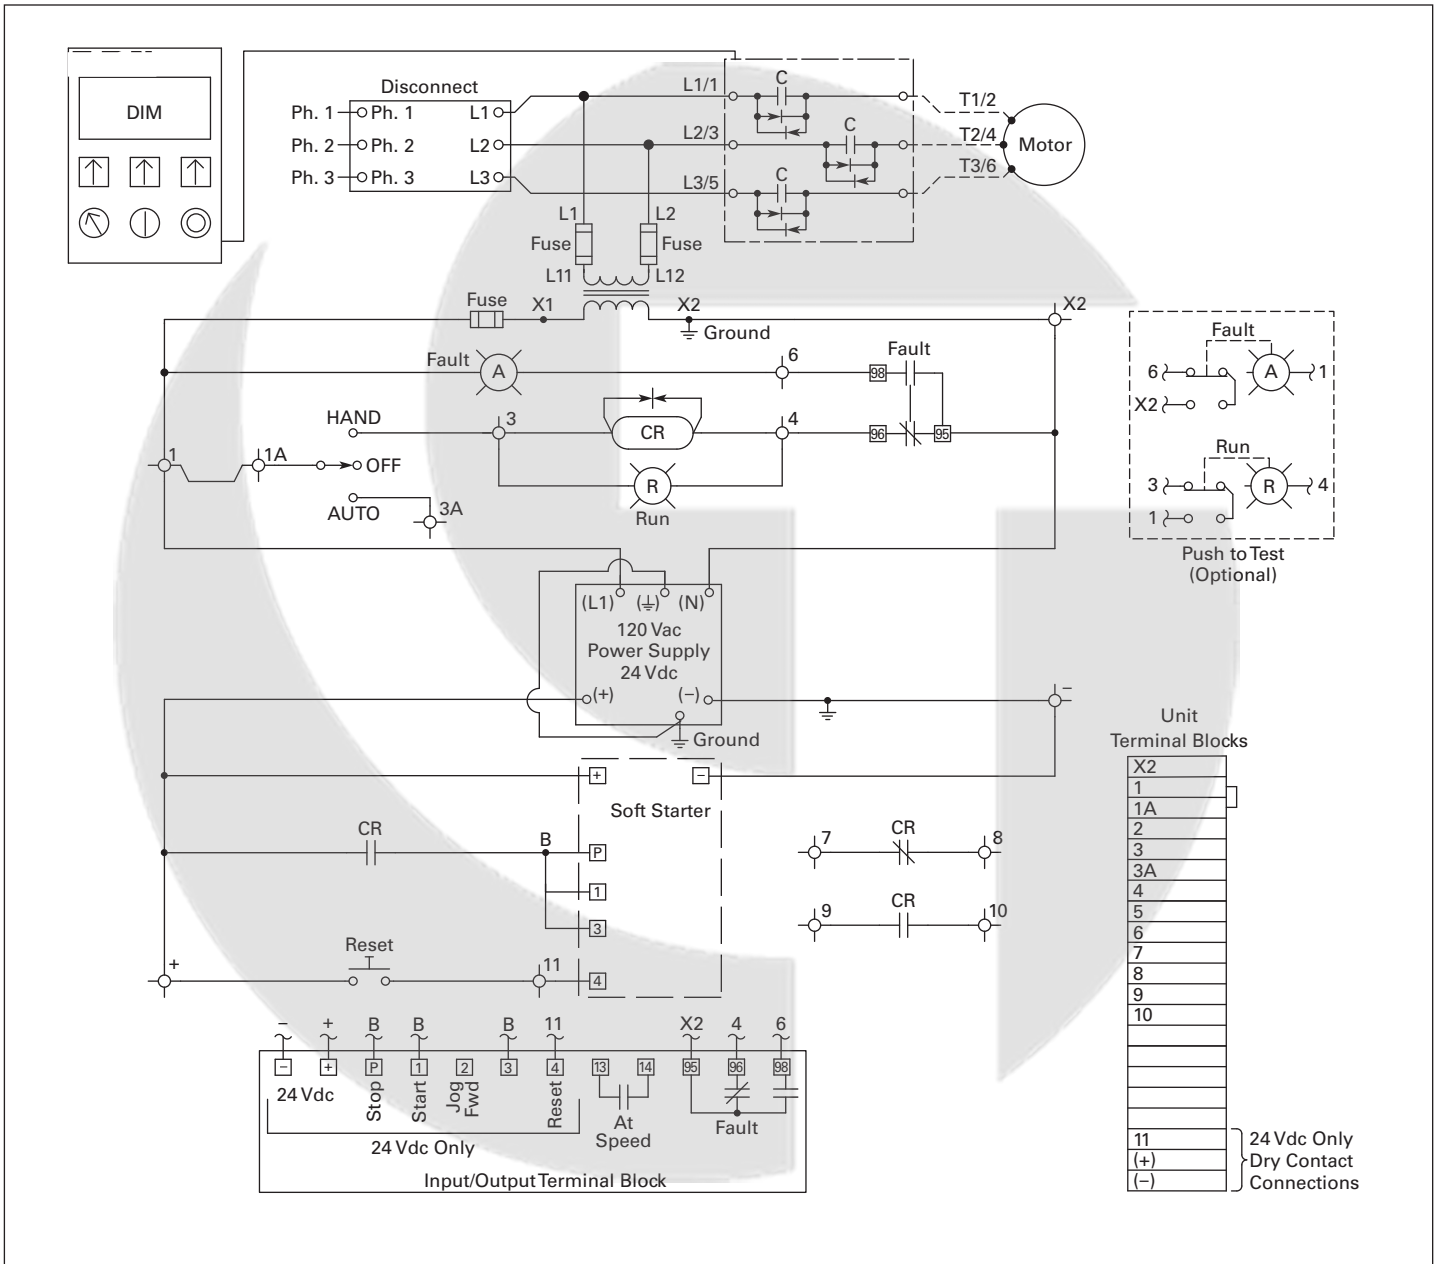

GeeTech Group

soft starter control wiring diagram

GeeTech Group

Turkey
Mücahitler Mahallesi, Sani Konukoğlu
Bulvarı, Gaziantep Ticaret Borsası
Binası, No:70/TİC 81
ŞEHİTKAMİLGAZİANTEP
+90 (342) 502 22 62
GeeTech.com.tr