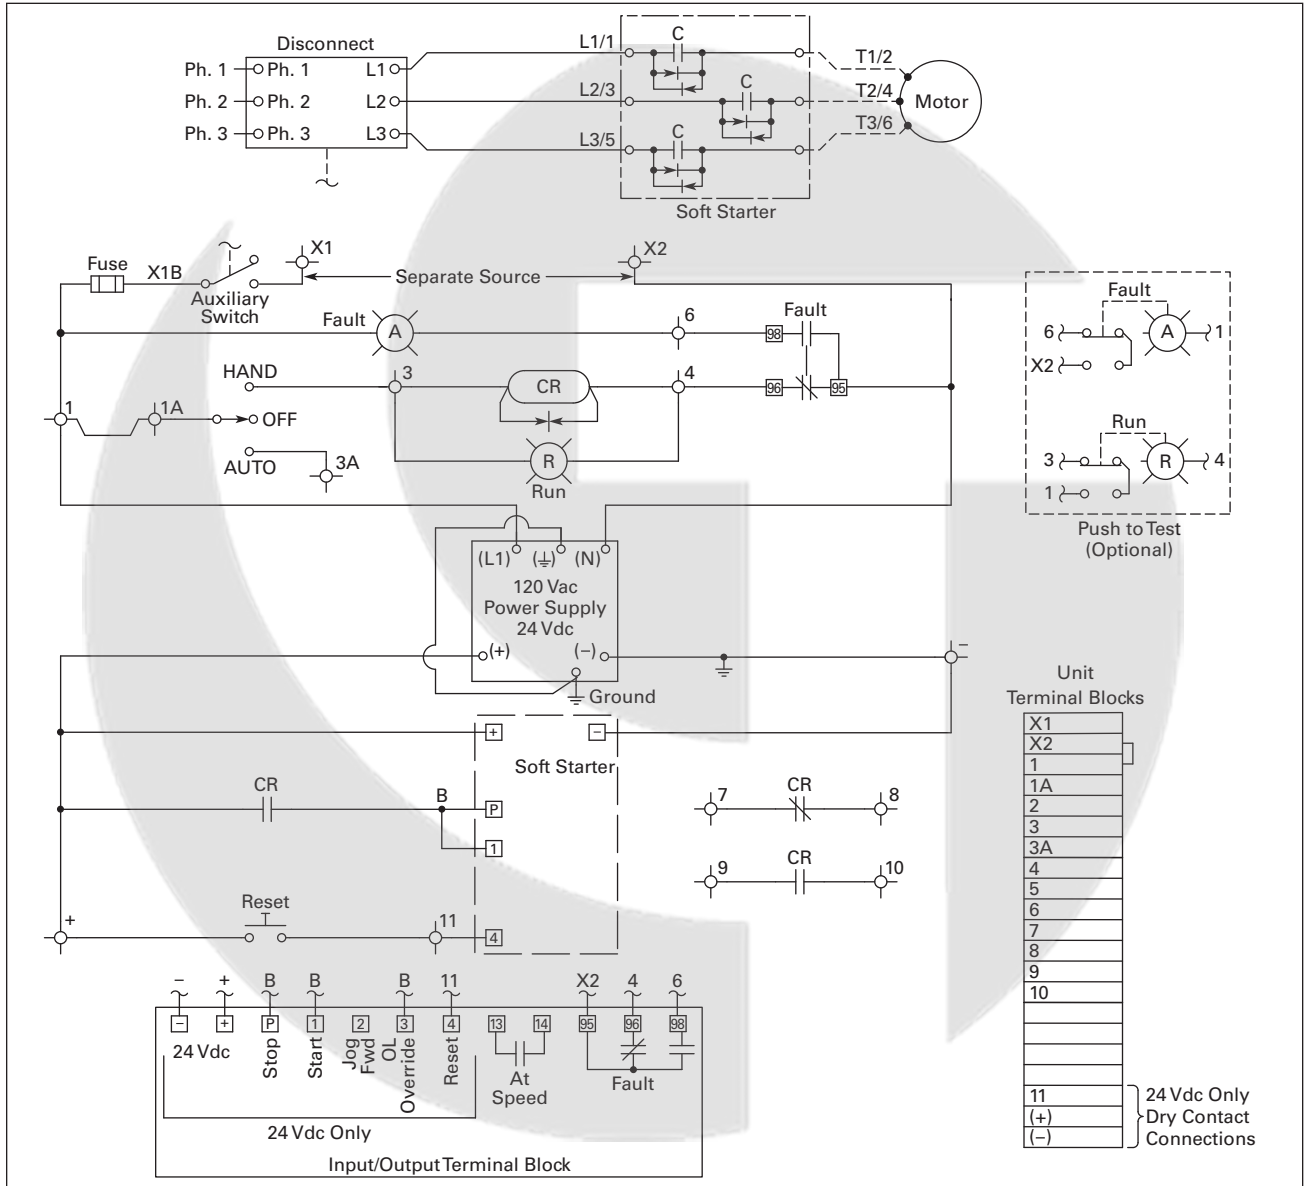

GeeTech Group

soft starter control wiring diagram

GeeTech Group

Turkey
Mücahitler Mahallesi, Sani Konukoğlu
Bulvarı, Gaziantep Ticaret Borsası
Binası, No:70/TİC 81
ŞEHİTKAMİLGAZİANTEP
+90 (342) 502 22 62
GeeTech.com.tr